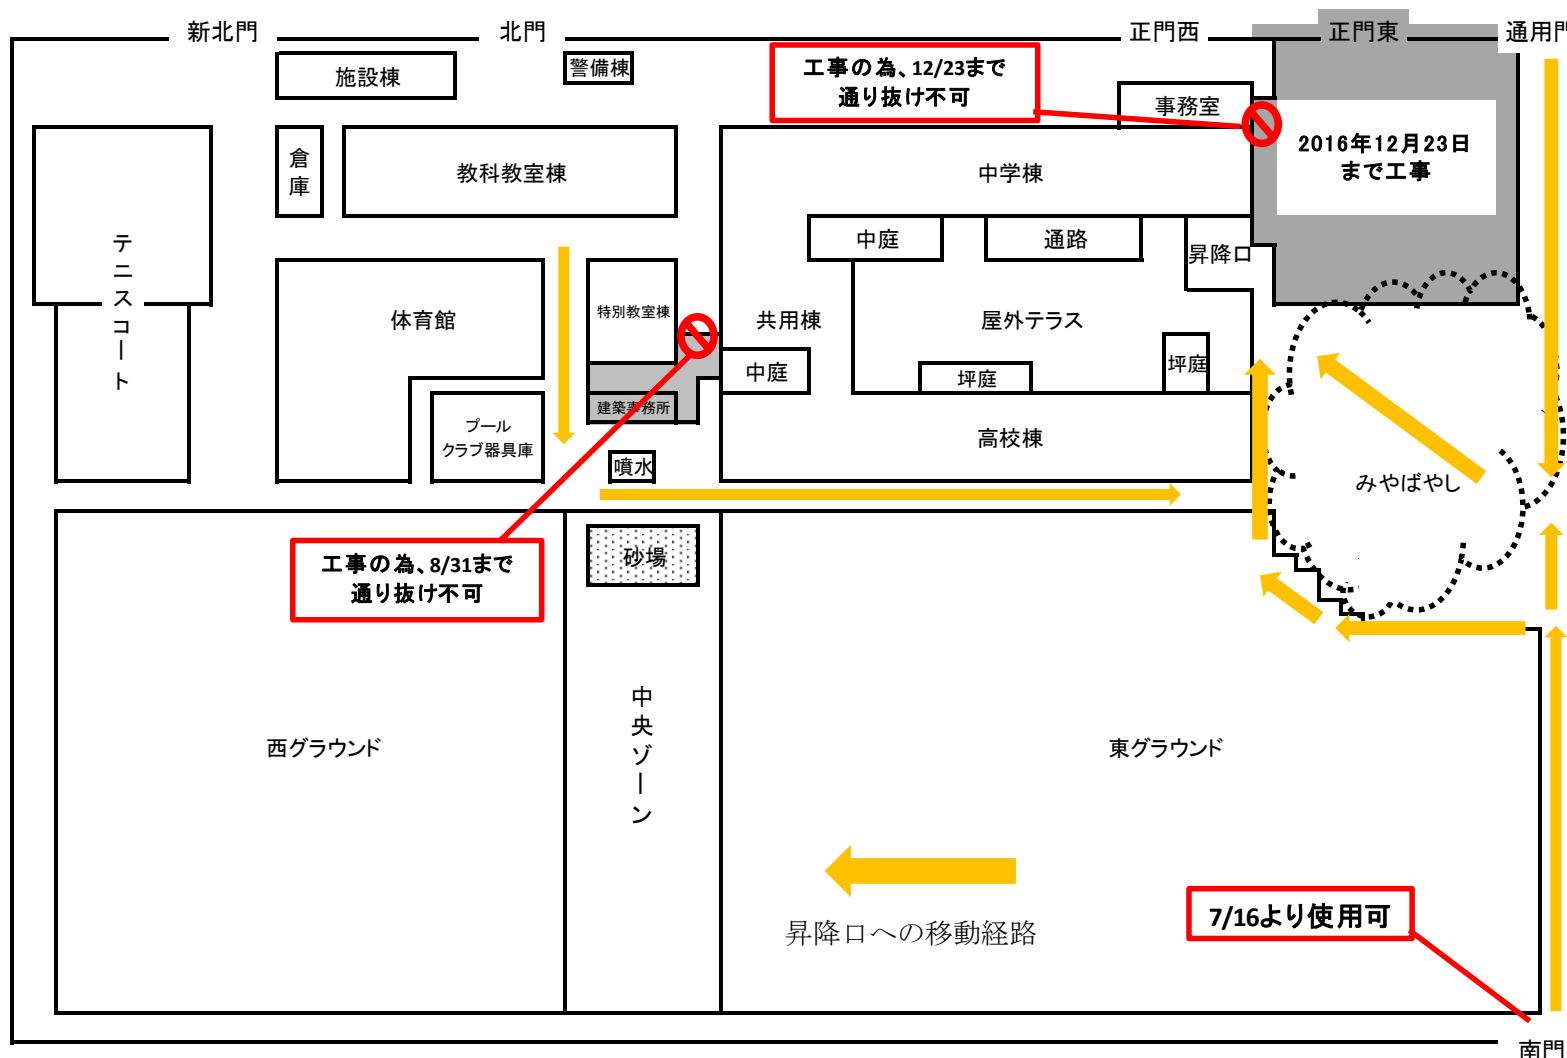

校門の開門・閉門（施錠）時刻について

2016/07/15

桐朋中学校・高等学校

第6期工事に伴う校門の開閉を以下の通りとします。（2016年12月23日まで）

門	開閉時刻など
小学校通用門	7:30 開門・・・・・・・・・・・・・・・・・・ 19:00 施錠 ※ただし、8/16～8/20 は使用不可につき、正門（西）を利用すること。
正門（東）	7/19（火）より使用不可
正門（西）	7:30 開門・・・・・・・・・・・・・・・・・・ 19:00 施錠 7/19（火）より使用可
南門	7:30 開門・・・・・・・・・・・・・・・・・・ 19:00 施錠 ※7/16（土）より使用可。ただし、8/1～8/10 は使用不可なので、小通用門を利用すること。
北門	7:30 開門・・・・・・・・・・・・・・・・・・ 22:00 施錠
新北門	7:30 開門・・・・・・・・・・・・・・・・・・ 19:00 施錠

昇降口への移動経路

第6期工事期間中の昇降口への基本的な移動経路は、国立方面からは小学校通用門を、谷保方面からは南門を利用することになります。